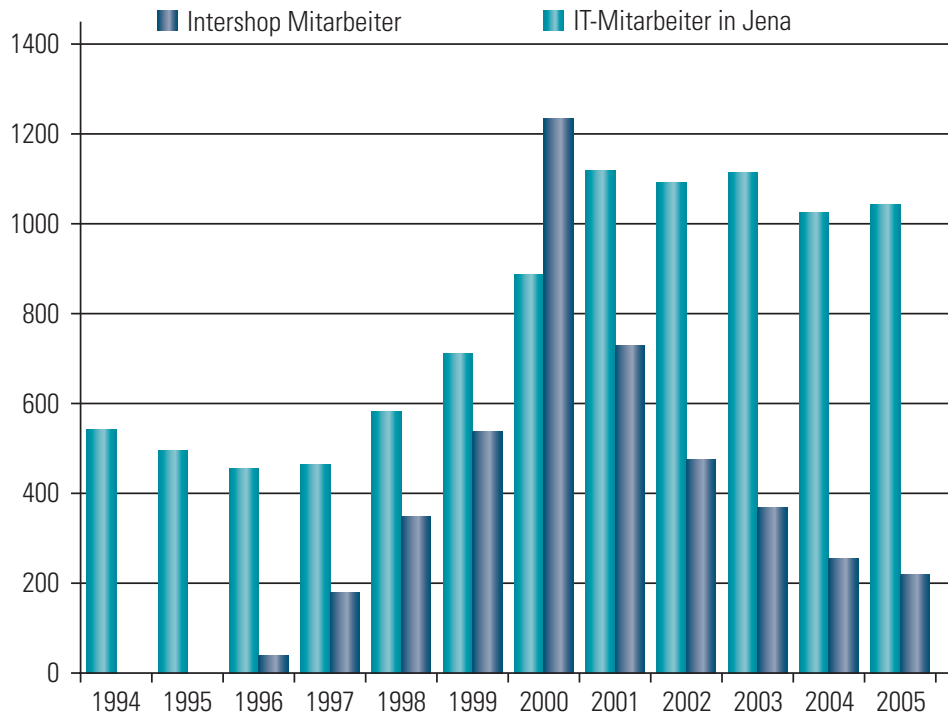

IT-Mitarbeiter in Jena

VERGLEICH DER ANZAHL DER INTERSHOP-MITARBEITER UND DER GESAMTZAHL DER IT-MITARBEITER IN JENA ZWISCHEN 1994 UND 2005

(Diagramm: „IT-Mitarbeiter in Jena“ / IAB Arbeitnehmerstatistik)